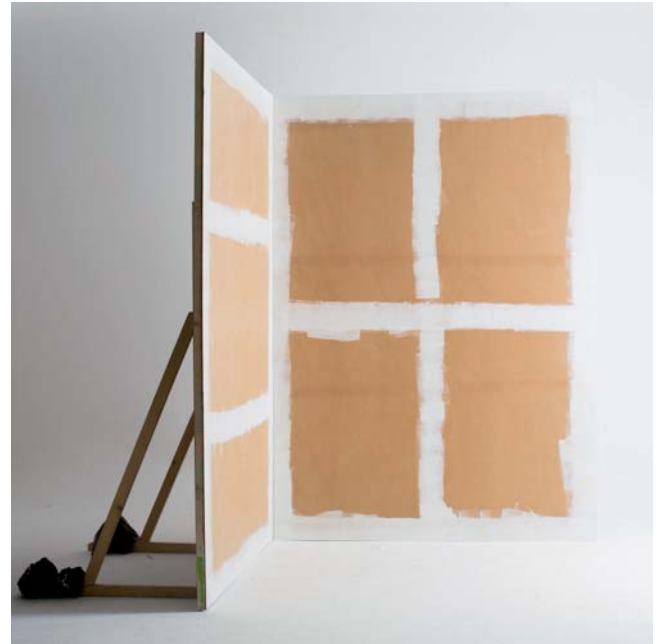

Tapeten Optik
 3 Stellwände je 1 x 3 m –
 je 50,00 € pro Tag
 Einzeln oder als Eckstellwand aufstellbar.
 Wunschtapete möglich.

2 Stellwände je 2 x 3 m –
 je 75,00 € pro Tag
 Als Eckstellwand aufstellbar.
 Frisch weiß gestrichen; Wunschfarben möglich .

Holz Boden 3 x 3 m – 100,00 € pro Tag
 Grau gestrichen; Wunschfarben möglich .

Alle Preise verstehen sich zzgl. 19 % Mehrwertsteuer

Hocker / Eichenholz –
25,00 € pro Tag

Hocker / Eichenholz –
25,00 € pro Tag